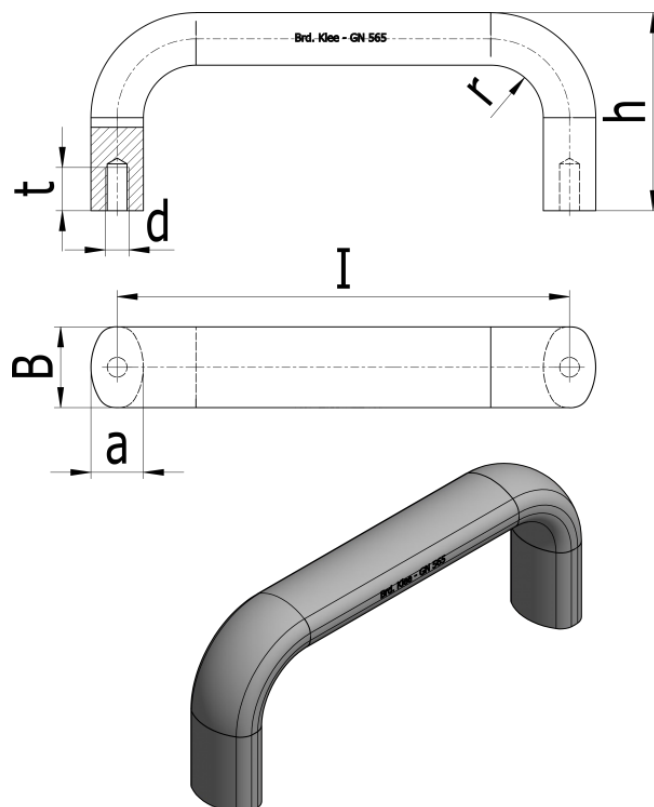

Varenummer: 2056520120RS
Beskrivelse: E+G Bøjlegreb GN 565-20-120-RS

Mål

a	= 13
b	= 20
d	= M6
h	= 49
l	= 120
r	= 13
t	= 10
Vægt i (g)	= 105